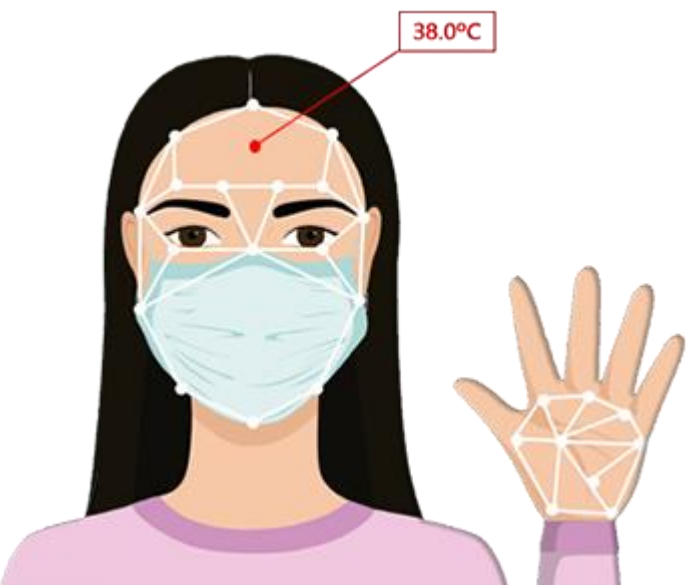

iTA660

**TOUCHLESS
SEM CONTACTO**

Terminal de Controlo de Acessos com **Deteção de Temperatura**

Equipamento de Controlo de Acessos, com reconhecimento Facial, Palma de Mão, impressão digital e PIN.

Possibilidade de Obrigatoriedade de Mascara e Temperatura Normal para acesso válido.

Inclui de monitorização **ITIMEmonitor**.

Capacidade	Utilizadores	10.000 utilizadores
	Templates	6.000 Templates Faciais
		3.000 Palma da Mão
	Movimentos	200.000
Interface	Comunicações	TCP/IP USB Host, RS485
Funções	Tipo de Identificação	Facial, Palma, Password
	Tempo de Verificação	<1 Seg
	Voz	Sim
	Multi-língua	Sim
Hardware	Cartão RFID	125KHz ISO (Opcional)
	LCD	5" a cores
	Teclado	Touch
	Câmara	Alta resolução com Infravermelhos
	Deteção de Temperatura	34°C~45°C (Resolução 0,3°C)
	Interfaces	Contacto NA/NF, Alarme, Botão, Wiegand, RS485
	Dimensões	220 x 92 x 22,5 mm
	Temperatura Funcionamento	0°C ~45°C
	Alimentação	12V DC / 3A