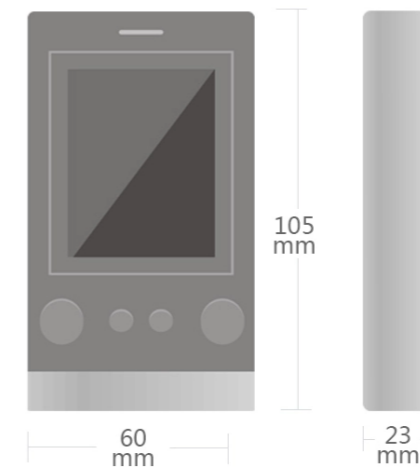

iA8

TOUCHLESS
SEM CONTACTO

IP68

Terminal de Controlo de Acessos Facial | Cartão

Terminal de Controlo de Acessos autónomo, com Reconhecimento Facial e Cartão.

Estes equipamentos possuem proteção **IP68**, que lhes confere características de robustez para poder estar exposto a poeiras, água e a funcionar a temperaturas extremas.

Capacidade	Utilizadores	10.000 utilizadores
	Faces	1.000
	Cartões	10.000
Interface	Comunicações	Wiegand out 26bit
Funções	Tipo de Identificação	Facial, Cartão
	Tempo de Verificação	<1 Seg
	Alarme	Sim
	Cartão RFID	125KHz ISO
Hardware	Dimensões	105 x 60 x 23 mm
	Temperatura Funcionamento	-40°C ~60°C
	Alimentação	12V DC